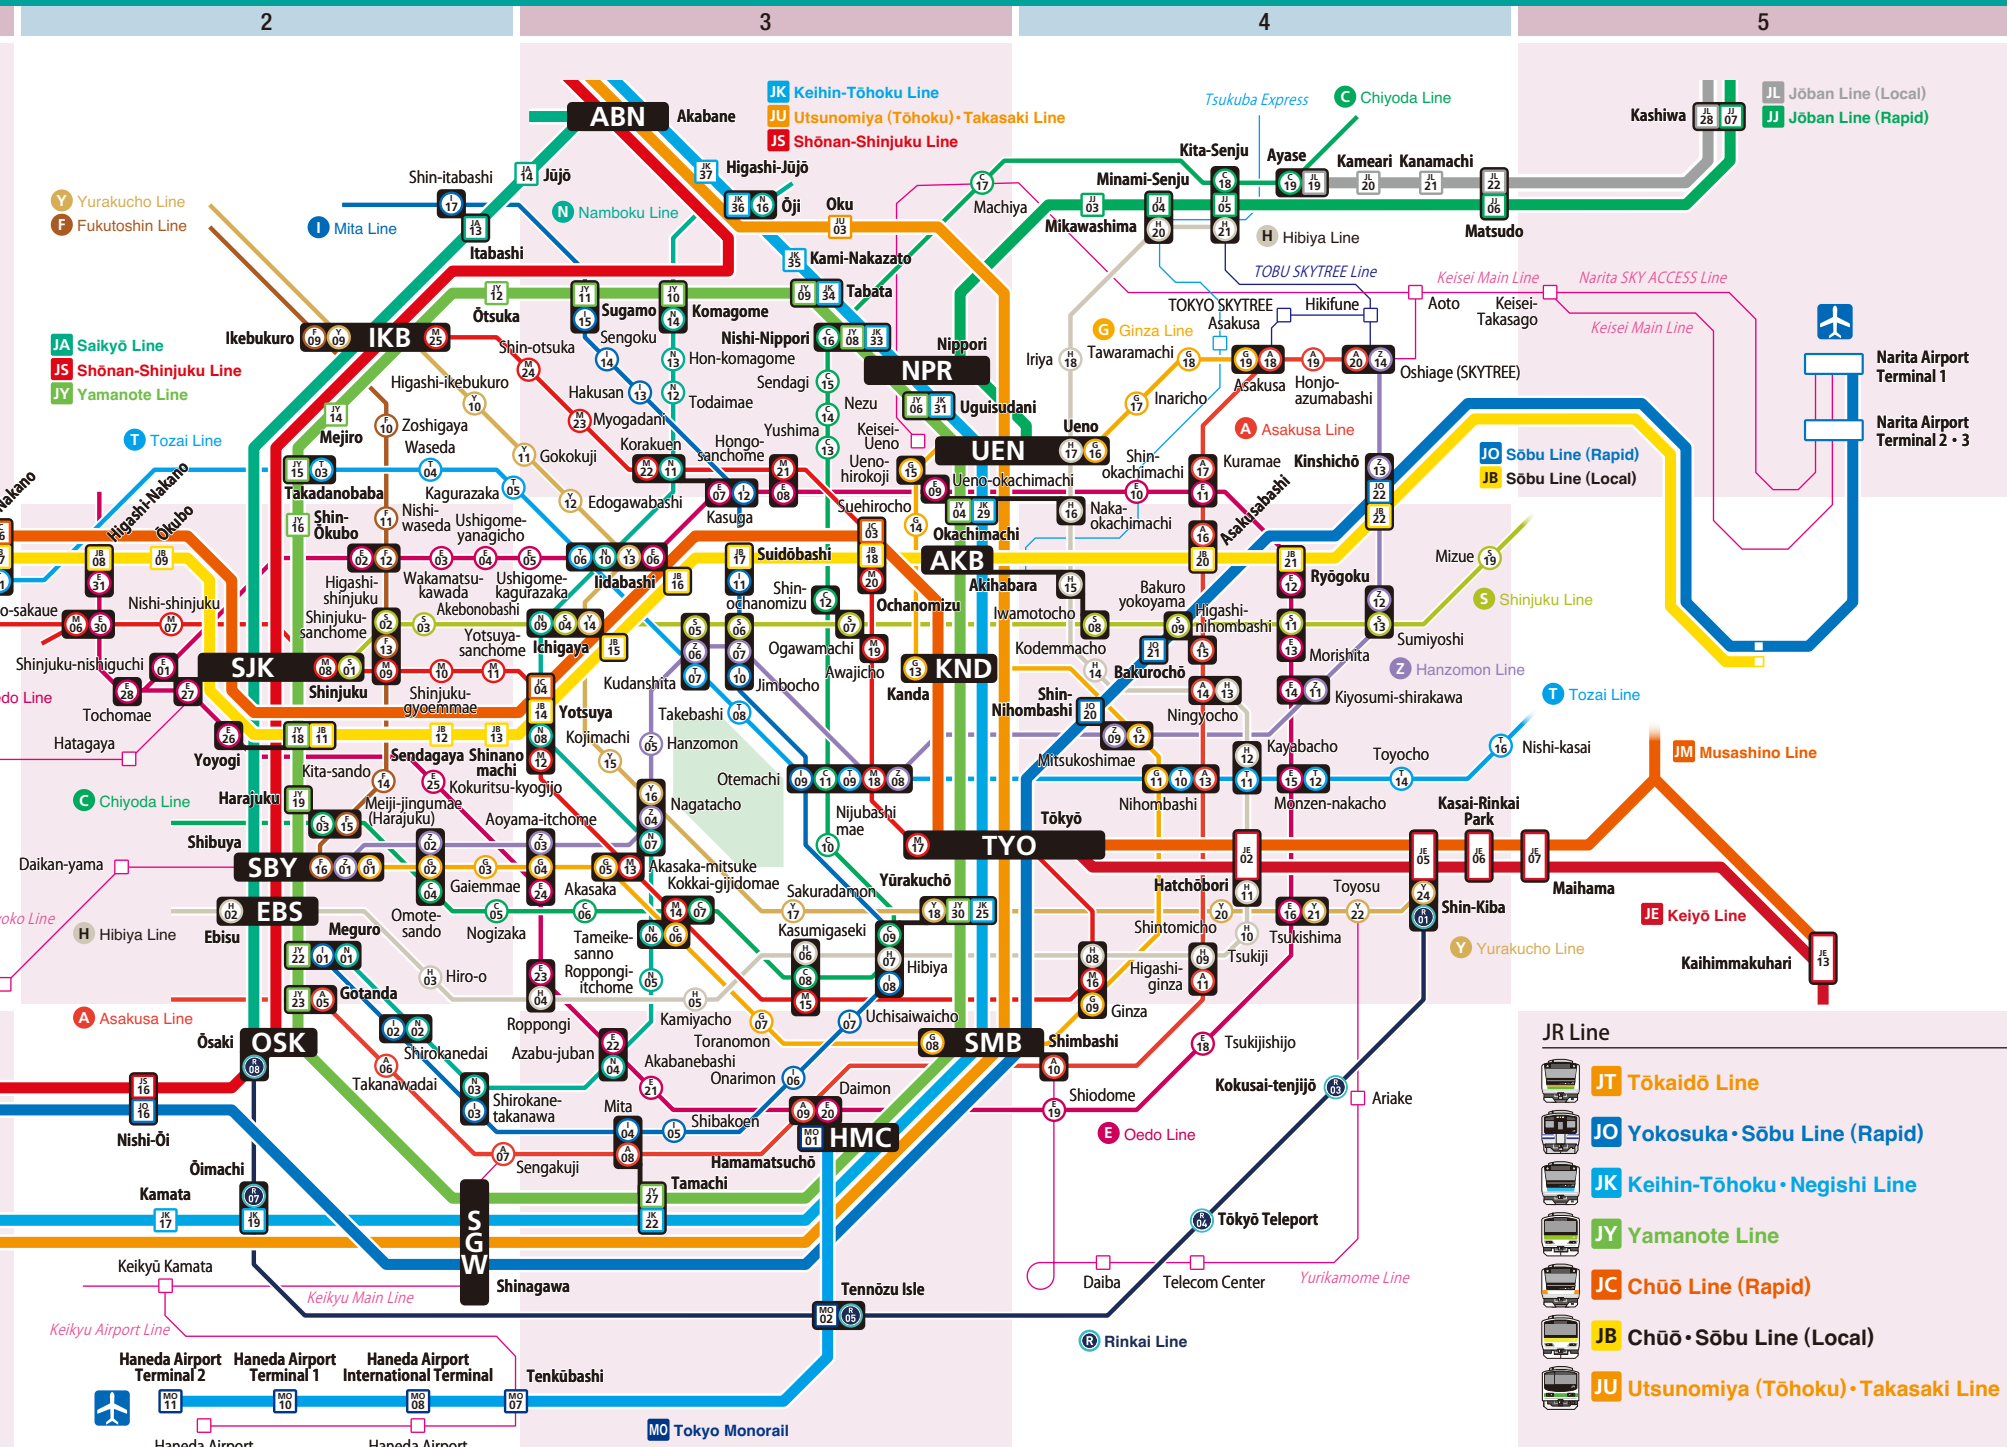

*The photos shown here are for illustration purposes only. *The directions and times listed are rough guides. *The directions and times listed are for the most commonly used routes. ※写真はイメージです。※各施設までのアクセス及び所要時間は目安です。※各施設までのアクセス及び所要時間は主なものを掲載しています。

Major Railway and Subway Route Map: Metropolitan Area

Tokyo Metro Line

- G** Ginza Line
- M** Marunouchi Line
- H** Hibiya Line
- T** Tozai Line
- C** Chiyoda Line
- Y** Yurakucho Line
- Z** Hanzomon Line
- N** Namboku Line
- F** Fukutoshin Line

Toei Subway Line

- A** Asakusa Line
- I** Mita Line
- S** Shinjuku Line
- E** Oedo Line

- JC** Chūō Line (Rapid)
- JB** Chūō Line (Local)

- F** Fukutoshin Line
- Z** Hanzomon Line
- G** Ginza Line
- N** Namboku Line
- I** Mita Line

- JS** Shōnan-Shinjuku Line
- JO** Yokosuka Line
- JT** Tōkaidō Line

- JK** Negishi Line

- MO** Tokyo Monorail
- R** Rinkai Line

JR • Metropolitan Railways System

ABN Akabane	JK 38	JU 04	JA 15	JS 25
AKB Akihabara	JK 28	JY 03	JB 19	
EBS Ebisu	JY 21	JA 09	JS 18	
HMC Hamamatsuchō	JK 23	JY 28		
IKB Ikebukuro	JY 13	JA 12	JS 21	
KND Kanda	JK 27	JY 02	JK 02	
MKG Musashi-Kosugi	JO 15	JN 07	JS 15	
NPR Nippori	JK 32	JY 07	JY 02	
OSK Ōsaki	JY 24	JA 08	JS 17	
SBY Shibuya	JY 20	JA 10	JS 19	
SGW Shinagawa	JT 03	JO 17	JK 20	JY 25
SJK Shinjuku	JY 17	JC 10	JA 11	JS 20
SMB Shimbashi	JT 02	JO 18	JK 24	JY 29
TYO Tōkyō	JT 01	JO 19	JK 26	JY 01
UEN Ueno	JK 30	JY 05	JU 02	JY 01
YHM Yokohama	JT 05	JO 13	JK 12	JS 13